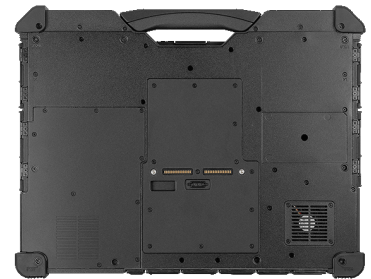

ACTURION

BEST of MOBILE-IT

Statistische Warennummer

84713000

ZUBEHÖR

- 205497 X600 Fahrzeugdock - Getac
- 205498 X600 Fahrzeugdock with Tri Pass-Through - Getac
- 205499 X600 Fahrzeugdock (inkl. 230W bare wire Vehicleadapter) - Getac
- 205500 X600 Fahrzeugdock (inkl. 230W bare wire Vehicleadapter) Tri Pass-Through - Getac

Alle Angaben sind Herstellerangaben. Stand 04/2025. Änderungen und Irrtümer vorbehalten.
Alle vorhergehenden Versionen verlieren hiermit ihre Gültigkeit.

GETAC X600 G1
Seite 4