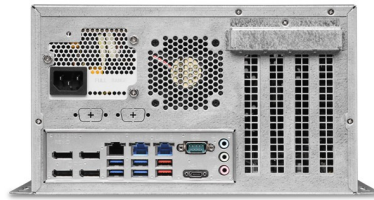

ACTURION

BEST of INDUSTRIAL-IT

Alle Angaben sind Herstellerangaben. Stand 03/2026. Änderungen und Irrtümer vorbehalten.
Alle vorhergehenden Versionen verlieren hiermit ihre Gültigkeit.

Calmo ACTIVE FM
Seite 4